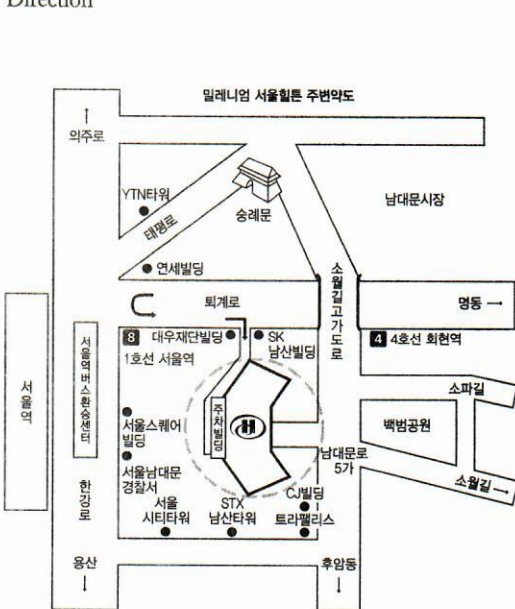

Together with their families

저희 두 사람 오랜 친구에서
평생의 동반자로 함께하는 첫 걸음을 내딛고자 합니다.
참석하시어 바른 뜻으로 올바르게 살 수 있도록
축복과 격려주시면 더없는 기쁨으로 간직하겠습니다.

이희수 · 황지혜 의 장남 효민
정인수 · 최금숙 의 장녀 남영

2021년 1월 16일 토요일 오후 1시
밀레니엄 서울힐튼호텔 11층 그랜드볼룸

Direction

지하철
서울역 8번출구(1호선) - 도보 5분(주차빌딩 엘리베이터 이용)
회현역 4번출구(4호선) - 도보 5분(주차빌딩 엘리베이터 이용)

버스
후암동: (간) 202
남대문: (간) 104, 401, 402, 405, 406, 503, 504, (순)03
서울역: (간) 103, 143, 151, 152, 162, 163, 201, 202, 261, 262, 503,
505, 506, 507, 603, 701, 702A, 703, 704, 706
(지) 1711, 7016, 7017, 7021, 7022
(광) 1000, 1101, 1601, 1100, 1200, 1300, 1400, 1500, 1600

밀레니엄 서울힐튼호텔
서울특별시 중구 소월로 50 TEL 02-753-7788

셔틀버스
[서울역 9번 출구] 12시10분 부터 20분간격 운행 (12:10, 12:30, 12:50)