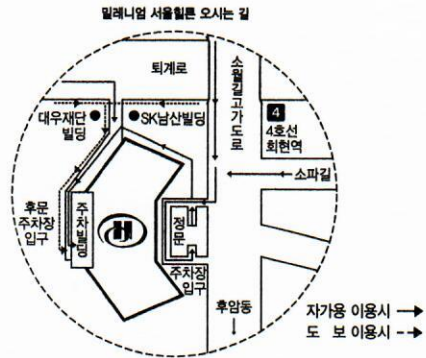

Together with their families

저희 두 사람 오랜 친구에서
평생의 동반자로 함께하는 첫 걸음을 내딛고자 합니다.
참석하시어 바른 뜻으로 올바르게 살 수 있도록
축복과 격려주시면 더없는 기쁨으로 간직하겠습니다.

이희수 · 황지혜 의 장남 효민
정인수 · 최금숙 의 장녀 남영

2021년 1월 16일 토요일 오후 1시
밀레니엄 서울힐튼호텔 11층 그랜드볼룸

Direction

지하철
서울역 8번출구(1호선) - 도보 5분(주차빌딩 엘리베이터 이용)
회현역 4번출구(4호선) - 도보 5분(주차빌딩 엘리베이터 이용)

버스
후암동: (간) 202
남대문: (간) 104, 401, 402, 405, 406, 503, 504, (순)03
서울역: (간) 103, 143, 151, 152, 162, 163, 201, 202, 261, 262, 503,
505, 506, 507, 603, 701, 702A, 703, 704, 706
(지) 1711, 7016, 7017, 7021, 7022
(광) 1000, 1101, 1601, 1100, 1200, 1300, 1400, 1500, 1600